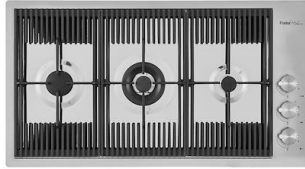

燃气灶 **Milanello**
7680 000