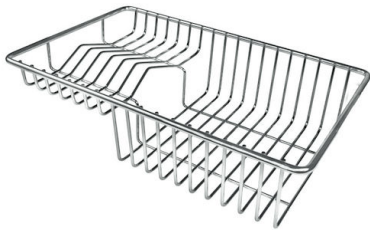

**节省空间系统** 下水器和虹吸管的设计目的是在水槽下方留出尽可能多的空间，如今对于这些单独的废物收集系统越来越有用。

---

**小倒角** 具有现代设计和更大容量的方形碗，具有最小的美观性和极高的实用性。

---

**Space 下水器** SPACE不锈钢下水器的不锈钢盖子关闭了排水管，可隐藏任何残余物，将它们收集在下面的篮子里，令水槽显得格外优雅。SPACE还具有较小的占地面积，并且可以最佳地利用水槽下隔室。

## OPTIONAL ACCESSORIES

玻璃砧板  
8631 300

HPDE Twin 砧板  
8644 101

带不锈钢沥水篮的伊罗科木砧板  
8644 044

白托盘  
8153 100

不锈钢背板  
8100 154

不锈钢篮  
8611 000

不锈钢背板  
8100 303